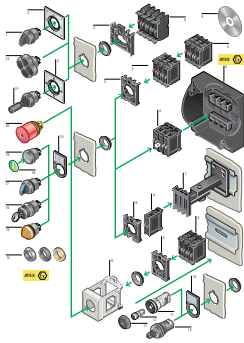

## Tilleggsutstyr

Fellesside for div. tilleggsutstyr,  
RMQ Titan

Beskrivelse	Type - El.nr.	Diverse deler		
	Type	El.Nr.	Pris	
<b>Tilleggsutstyr (fortsetter)</b>				
	Blindpropp, grå	M22-B	4355408	
	Blindpropp, sort	M22S-B	4355409	
	Tetningsmembran for: M22-D(L) rund knapp / lampe	M22-T-D	4355414	
	M22-DD(L) dobbel trykkn.	M22-T-DD	4355415	
	M22-WS... nøkkelbryter	M22-XWS	4355706	
	Teleskopfeste for montasje- dybde 125 - 157 mm.	M22-TC	4355417	
	Sentreringsadapter for M22-TC	M22-ZA	4355418	
	Teleskopfeste m/din-skinne	M22-TA	4355796	
	Modulærbrakett for sneppskinne	M22-IVS	4355435	
	Reduksjonsring, 30/22,5 mm.	M22S-R30	4355422	
	Montasjenøkkel	M22-MS	4355419	
	Plomberingshette for nødstop	M22-PL-PV	4355416	
	Testelement, 12 - 240V AC/DC	M22-XLED-T	4355449	
	Testelement, 85 - 264V AC	M22-XLED230-T	4355450	
	Motstandsel. for 12-30V LED:			
	Motstandselement 42-60V	M22-XLED60	4355797	
Motstandselement 220V AC/DC	M22-XLED220	4355798		
	Trykkn.skilt, grønn (I)	M22-XD-G-X1	4356928	
	Trykkn.skilt, grønn (II)	M22-XD-G-X2	4356929	
	Trykkn.skilt, svart m. pil	M22-XD-S-X7	4356930	
	Trykkn.skilt, rød (0)	M22-XD-R-XO	4356931	
	Skiltholder 50 mm.	M22S-ST-X	4355412	
	Skilt, 18x27, alu, blanko	M22-XST	4355430	
	Skiltholder 75 mm. (doppeltr.)	M22S-STDD-X	4355413	
	Skilt, 18x27, alu, blanko	M22-XST	4355430	

# Tilleggsutstyr

Fellesside for div. tilleggsutstyr,  
RMQ Titan

Beskrivelse	Type - El.nr.	Diverse deler		
		Type	El.Nr.	Pris